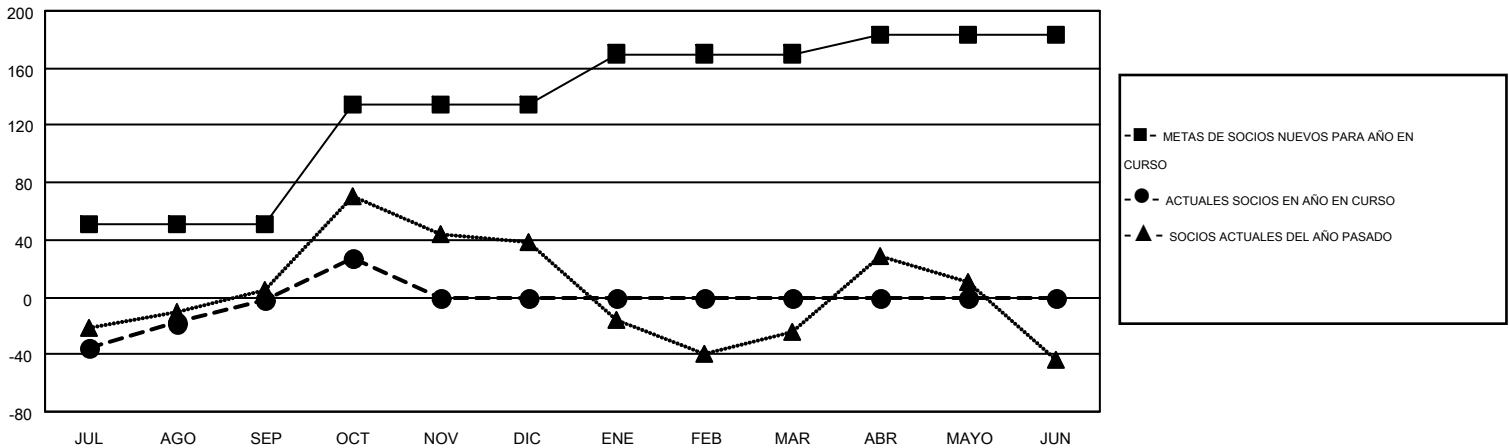

MONTHLY MEMBERSHIP PROGRESS REPORT

Results as of: 10/31/2015

Multiple District M

LOCATION: PARAGUAY

GMT: PEDRO MARRELLO

GMT DE AE 3

Clubes					socios				
RESULTADOS DE 2015-2016					RESULTADOS DE 2015-2016				
TRIMESTRE	META DE CLUBES NUEVOS	NUEVOS CLUBES	CLUBES DADOS DE BAJA	GANANCIA/PÉRDIDA NETA	TRIMESTRE	META DE SOCIOS NUEVOS	SOCIOS FUNDADORES Y NUEVOS SOCIOS AÑADIDOS	SOCIOS DADOS DE BAJA	GANANCIA/PÉRDIDA NETA
JUL/AGO/SEP	1	0	0	0	JUL/AGO/SEP	51	89	91	-2
OCT/NOV/DIC	2	1	0	1	OCT/NOV/DIC	84	53	24	29
ENE/FEB/MAR	1	0	0	0	ENE/FEB/MAR	35	0	0	0
ABR/MAYO/JUN	1	0	0	0	ABR/MAYO/JUN	13	0	0	0

METAS Y CIFRA ACUMULATIVA DE CLUBES NUEVOS

METAS Y CIFRA ACUMULATIVA DE SOCIOS

CLUBES DADOS DE BAJA: 0	42 CLUBS OF 88 AÑADIERON 1 O MÁS SOCIOS NUEVOS	<u>DISTRIBUCIÓN POR SEXO</u>
		MASCULINO 1,358 (55.09%)
		FEMENINO 1,107 (44.91%)
<u>SOCIOS DADOS DE BAJA</u>	CLIC AQUÍ PARA DATOS DE SALUD DE CLUB	SOCIOS EN UNIDAD FAMILIAR 892
FALLECIDOS 10		CABEZA DE FAMILIA 366
CLUB CANCELADO 0		NO ES CABEZA DE FAMILIA 526
OTRO 105		
TOTAL 115		