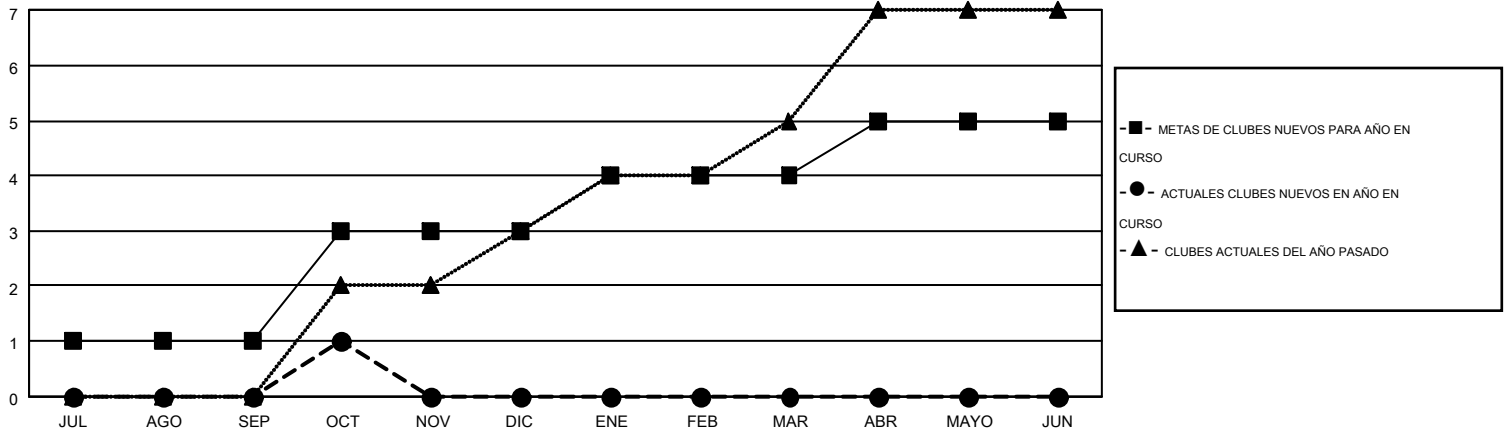

MONTHLY MEMBERSHIP PROGRESS REPORT

Results as of: 10/31/2015

Multiple District M

LOCATION: PARAGUAY

GMT: PEDRO MARRELLO

GMT DE AE 3

Clubes					socios				
RESULTADOS DE 2015-2016					RESULTADOS DE 2015-2016				
TRIMESTRE	META DE CLUBES NUEVOS	NUEVOS CLUBES	CLUBES DADOS DE BAJA	GANANCIA/PÉRDIDA NETA	TRIMESTRE	META DE SOCIOS NUEVOS	SOCIOS FUNDADORES Y NUEVOS SOCIOS AÑADIDOS	SOCIOS DADOS DE BAJA	GANANCIA/PÉRDIDA NETA
JUL/AGO/SEP	1	0	0	0	JUL/AGO/SEP	51	89	91	-2
OCT/NOV/DIC	2	1	0	1	OCT/NOV/DIC	84	53	24	29
ENE/FEB/MAR	1	0	0	0	ENE/FEB/MAR	35	0	0	0
ABR/MAYO/JUN	1	0	0	0	ABR/MAYO/JUN	13	0	0	0

METAS Y CIFRA ACUMULATIVA DE CLUBES NUEVOS

METAS Y CIFRA ACUMULATIVA DE SOCIOS

CLUBES DADOS DE BAJA: 0	42 CLUBS OF 88 AÑADIERON 1 O MÁS SOCIOS NUEVOS	<u>DISTRIBUCIÓN POR SEXO</u>
		MASCULINO 1,358 (55.09%)
		FEMENINO 1,107 (44.91%)
<u>SOCIOS DADOS DE BAJA</u>	CLIC AQUÍ PARA DATOS DE SALUD DE CLUB	SOCIOS EN UNIDAD FAMILIAR 892
FALLECIDOS 10		CABEZA DE FAMILIA 366
CLUB CANCELADO 0		NO ES CABEZA DE FAMILIA 526
OTRO 105		
TOTAL 115		